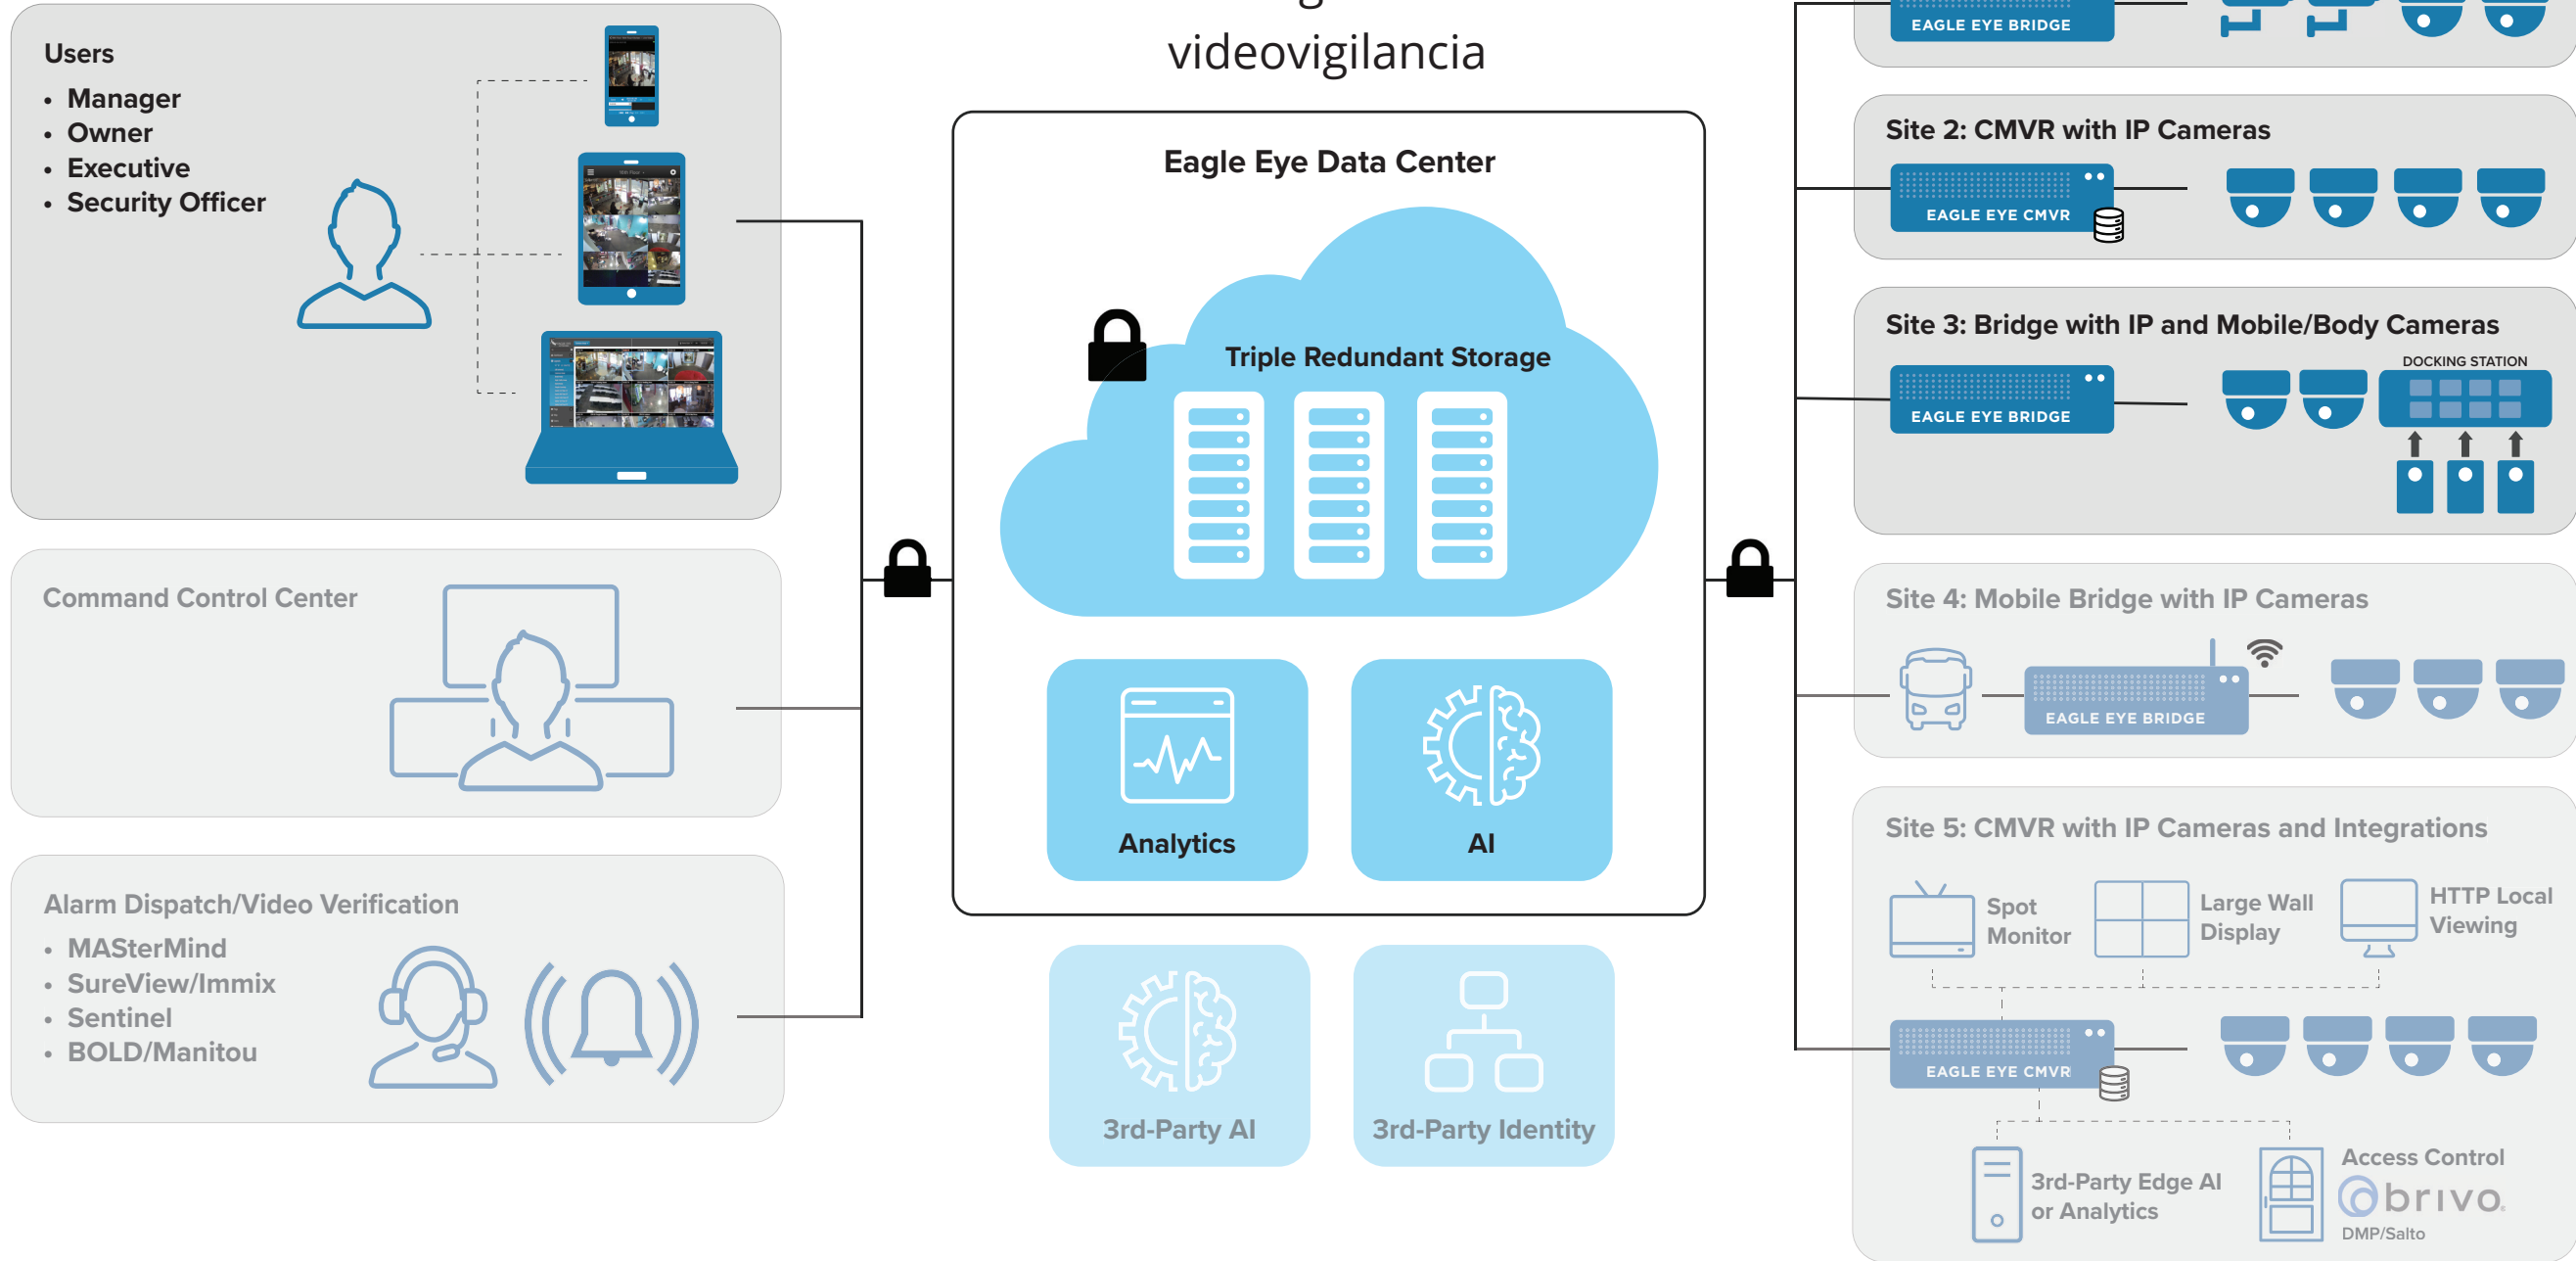

Eagle Eye Cloud VMS

1 nube integral Solución de videovigilancia

Eagle Eye Cloud VMS es adecuado para empresas con múltiples ubicaciones que necesitan acceder de forma segura a sus videos en cualquier momento y en cualquier lugar. La arquitectura abierta de Eagle Eye significa una compatibilidad de cámara expansiva, integración robusta de soluciones y preparación para el aprendizaje automático y la inteligencia artificial.

+1(305) 747-4420
khornung@een.com
www.een.com/es/

Retail

- Gestión centralizada
- Ver múltiples ubicaciones con un inicio de sesión único
- Tome decisiones comerciales más inteligentes con análisis de vídeo

Servicio Retail

- Seguimiento remoto de la actividad del usuario
- Delegar o revocar el acceso del usuario en tiempo real
- Se puede escalar rápidamente en función de las cambiantes necesidades de seguridad

Restaurante de comida rápida

- Flexible, fácil de usar y construido alrededor de su presupuesto
- Ver múltiples ubicaciones y gestionar personal de forma remota
- Monitorear la satisfacción del cliente

Residencia multiinquilino

- Gestionar ubicaciones dispersas geográficamente
- Migre cámaras analógicas a la nube sin la necesidad de reemplazar o volver a cablear cámaras

Oficina

- View video with custom layouts by floor or function
- Monitor facilities (even afterhours) with mobile viewing and motion alerts

Educación

- Mantenga seguros a estudiantes, profesores y personal con una solución de seguridad cibernética accesible
- El vídeo se puede compartir con los socorristas según sea necesario