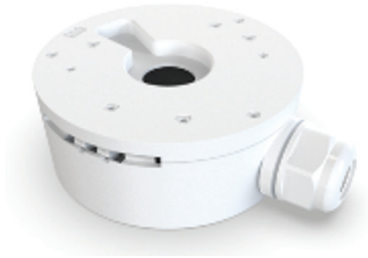

## Eagle Eye DF03 カメラ | EN-CDUF-003a

- マイク付屋内/屋外用フィッシュアイ
- 12メガピクセル、固定 1.83mm 歪み補正付非球面レンズ
- 耐久性のあるアルミ筐体、IP66
- dWDR
- ナイトビジョン赤外線LED、照射範囲15m

## Eagle Eye DZ03 カメラ | EN-CDUZ-003a

- 屋外用PTZ
- 5メガピクセル、4.7-56.4mm バリフォーカルレンズ
- 耐久性のあるアルミ筐体、IP66
- WDR
- ナイトビジョンスマート IR、照射範囲80m
- 3× RTSP ストリーム

Eagle Eye Camera Junction Box BX002 |  
EN-CABX-002

- Eagle Eye カメラDB07、DB08、DB09に対応
- 素材: 冷間圧延板
- 寸法: 142 x 51mm
- 重量: 544g

Eagle Eye Camera Junction Box BX004 |  
EN-CABX-004

- Eagle Eye カメラ WA03、PE02、DF03に対応
- 素材: 冷間圧延板
- 寸法: 142 x 51mm
- 重量: 544g

Eagle Eye Camera Junction Box BX005 |  
EN-CABX-005

- Eagle Eye カメラ DM08、DD05、DE02に対応
- 素材: 合金