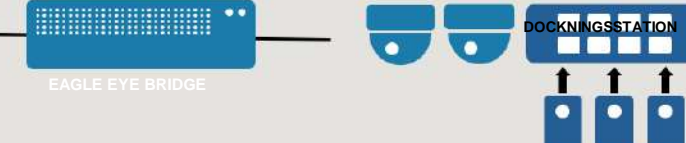

Plats 3: Bridge med IP- och Mobila/Kropps-kameror