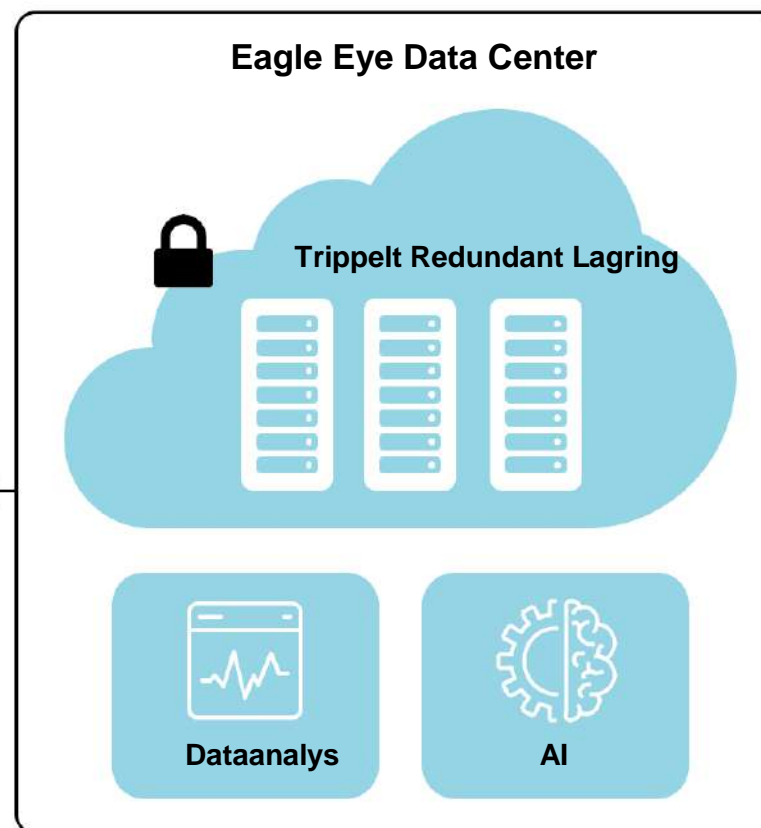

## #1 Omfattande Lösning För Videoövervakning i Molnet

Eagle Eye Cloud VMS är lämplig för företag med flera anläggningar som behöver komma åt sin video säkert när som helst, var som helst. Eagle Eyes öppna arkitektur innebär bred kamerakompatibilitet, robusta integrationslösningar och beredskap för Maskininlärning och Artificiell Intelligens.

### Användare

- Manager
- Ägare
- Ledningen
- Säkerhetsansvarig

### Ledning- och kontrollcenter

### Larmcentral/Videoverifikation

- MASTerMind
- SureView/Immix
- Sentinel
- BOLD/Manitou

Dataanalys

AI

3:e part AI

3:e part Identitet