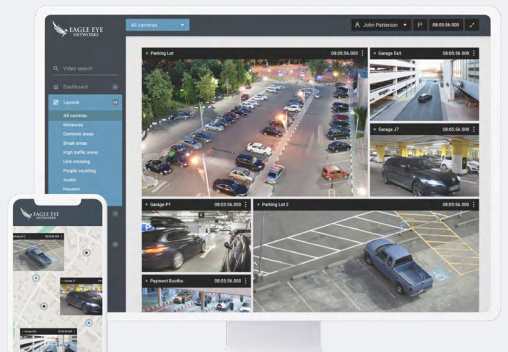

イーグルアイネットワークス

Camera Direct Complete

イーグルアイネットワークスの
ダイレクト映像監視ソリューション

カメラダイレクト コンプリートが フィットするケース

1拠点1-4台程度の安
価な監視カメラシス
テム設置

遠隔にあり、人を配置
できない、また、ス
ペースに限界

CapExやハードウェア
コストが懸念されるビ
ジネスで、よりリース
ナブルなソリューショ
ンを探している

1 台だけカメラを追加
する必要があるイーグ
ルアイの既存ユーザー

設置・インストール
に時間を要したくない、現場の設備設置/
設定が少ないソ
リューションを探し
ている

クラウド映像監視サービスにダイレクト接続

小規模多拠点のような事業形態でもカメラをご用意いただくだけでご利用いただけます。

サブスクリプションプランの為、初期投資を下げ、導入時の懸念を低減します。

ブリッジや他の追加ハードウェアを必要とせず、サポートされているカメラでイーグルアイクラウドVMSを簡単にご利用開始できます。

- **セキュアなクラウドストレージ**
セキュアで簡単アクセスのため
映像の暗号化と冗長化構成
- **AI**
クラウドAIで人や車をす
ぐに見つけ出すスマート
映像検索やスマートレイ
アウト機能
- **動体検知**
動体検知イベントの設定
と表示
- **通知**
動体検知時やカメラオンラ
イン/オフライン時に通知
受信
- **自動更新**
イーグルアイの「真」のク
ラウドシステムはクラウド
を介して継続的アップデー
ト
- **リモートアクセス**
カメラダイレクトは、高解
像の映像をライブと録画の
両方を世界のどこからでも
すぐにアクセス可能
- **クラウド管理**
解像度、保存期間などのカ
メラ設定をいつでもどこか
らでも変更可能

Camera Direct Complete

カメラダイレクトコンプリートはサブスクリプションベースの料金モデルです。

VMSサブスクリプションの一環としてカメラの料金をお支払いいただくため、機器の購入が必要がありません。

初期投資を下げ、導入時の懸念を低減します。

ブリッジや他の追加ハードウェアを必要とせず、カメラダイレクトコンプリートでサポートされているカメラでイーグルアイクラウドVMSを簡単にご利用開始できます。